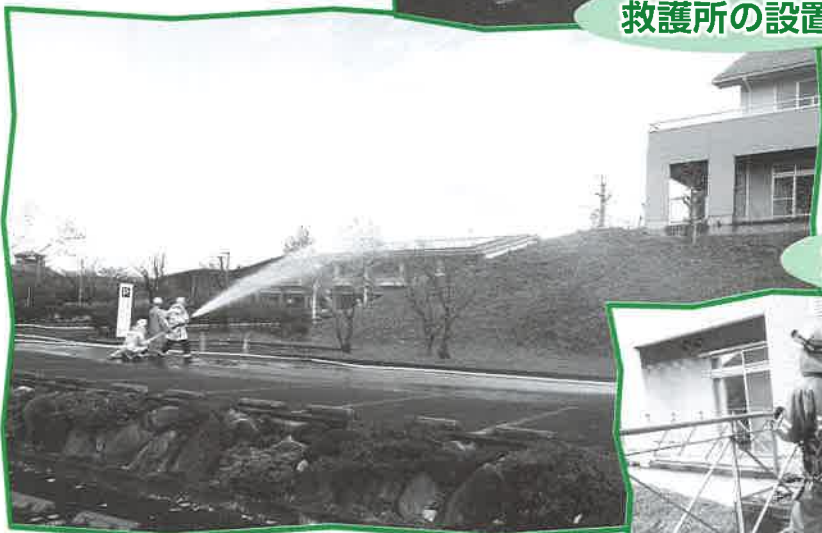

アルムの丘から

第 34 号

発行日 平成30年 2月 7日 編集・発行 グリーンアルム広報委員会

郵便番号: 382-0034 住所: 長野県須坂市大字仁礼7番地10 電話番号: 代表026-215-2662

防災訓練

平成 29 年 11 月 11 日(土)に須坂市消防本部による防災訓練が行われました。

当日は、須坂市消防本部須坂消防署、須坂市消防団、仁礼区、須坂警察署、グリーンアルム福祉会及び関係業者の総勢 160 名が集まり、レスキュー車、放水車を使用しての大掛かりな訓練となりました。

当日は朝から雨模様で、屋外での訓練が可能かどうか判断が難しい空模様でありましたが、訓練の時間だけ奇跡的に雨が上がり訓練が行われました。

これだけの大掛かりな訓練は、当施設だけではなかなか実施が難しいところです。気候の条件が大変厳しい状態ではありましたが、関係者の皆様のご協力により無事終了することができました。皆様本当にありがとうございました。

放水訓練